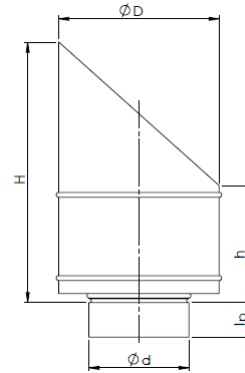

### Description

Roof hood for exhaust air and air intake. Sizes d400 – 630 are supplied with anchoring eyelets.

### Dimensions

Type	Ød nom	ØD [mm]	H [mm]	h [mm]	l <sub>p</sub> [mm]	m [kg]
VHD80	80	130	235	105	60	0,80
VHD100	100	163	298	135	65	0,81
VHD125	125	203	358	155	90	1,2
VHD150	150	245	400	155	95	1,7
VHD160	160	260	414	180	95	1,9
VHD180	180	293	457	211	105	2,7
VHD200	200	330	502	235	105	3,2
VHD250	250	410	579	270	120	5,3
VHD300	300	489	710	354	150	6,7
VHD315	315	515	749	375	150	7,8
VHD355	355	579	831	425	165	19
VHD400	400	690	930	465	170	22
VHD450	450	734	998	520	180	29
VHD500	500	860	1083	525	190	39
VHD560	560	913	1211	640	200	49
VHD630	630	1027	1365	725	200	59